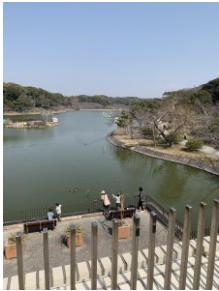

大阪市・藤田邸跡公園の梅が今年も見事です（長井氏提供）

水ぬるむ明石公園と木瓜（石川氏提供）

ラッパ水仙

アーモンドの花

靱公園の寒緋桜

モクレン

タンポポ

ミツマタ

ハナモモ

ジンダイアケボノザクラ

ユキヤナギ

沈丁花

ソメイヨシノが街を染め始める

万博公園・桜まつり