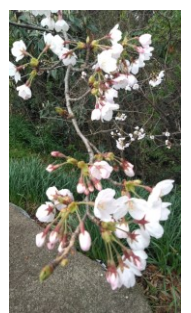

大阪市・藤田邸跡公園の梅が今年も見事です（長井氏提供）

水ぬるむ明石公園と木瓜（石川氏提供）

ラッパ水仙

アーモンドの花

靱公園の寒緋桜

モクレン

タンポポ

ミツマタ

ハナモモ

ジンダイアケボノザクラ

ユキヤナギ

沈丁花

ソメイヨシノが街を染め始める

万博公園・桜まつり