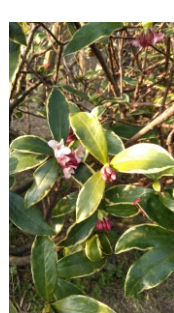

大阪市・藤田邸跡公園の梅が今年も見事です（長井氏提供）

水ぬるむ明石公園と木瓜（石川氏提供）

ラッパ水仙

アーモンドの花

靱公園の寒緋桜

モクレン

タンポポ

ミツマタ

ハナモモ

ジンダイアケボノザクラ

ユキヤナギ

沈丁花

ソメイヨシノが街を染め始める

万博公園・桜まつり