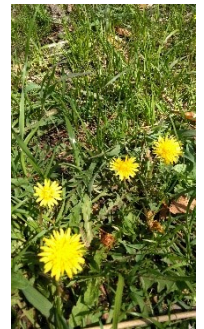

大阪市・藤田邸跡公園の梅が今年も見事です（長井氏提供）

水ぬるむ明石公園と木瓜（石川氏提供）

ラッパ水仙

アーモンドの花

靱公園の寒緋桜

モクレン

タンポポ

ミツマタ

ハナモモ

ジンダイアケボノザクラ

ユキヤナギ

沈丁花

ソメイヨシノが街を染め始める

万博公園・桜まつり