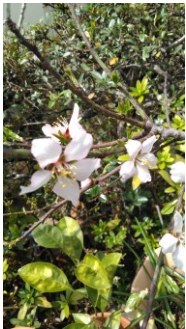

大阪市・藤田邸跡公園の梅が今年も見事です（長井氏提供）

水ぬるむ明石公園と木瓜（石川氏提供）

ラッパ水仙

アーモンドの花

靱公園の寒緋桜

モクレン

タンポポ

ミツマタ