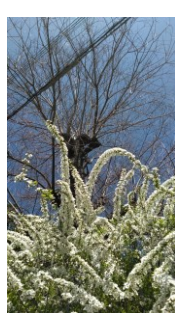

大阪市・藤田邸跡公園の梅が今年も見事です（長井氏提供）

水ぬるむ明石公園と木瓜（石川氏提供）

ラッパ水仙

アーモンドの花

靱公園の寒緋桜

モクレン

タンポポ

ミツマタ

ハナモモ

ジンダイアケボノザクラ

ユキヤナギ

沈丁花

ソメイヨシノが街を染め始める

万博公園・桜まつり